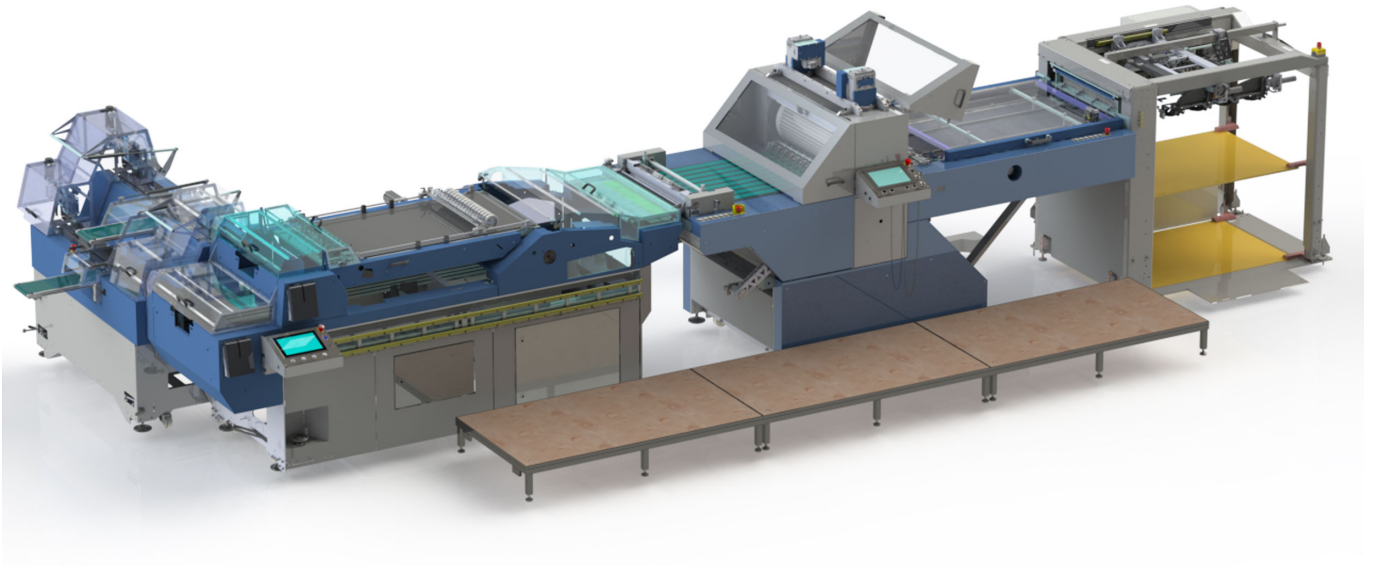

Kartendecks in Serie produzieren

Automatische Spielkartenproduktionsanlage, bestehend aus BOGRAMA Stanzmaschine BSR 750 und Spielkartenauslage ACC 750 DHS

Das **BOGRAMA System 750** vereint Rotationsstanze und Auslageeinheit zu einer leistungsstarken Lösung für die industrielle **Spielkartenproduktion**.

Mit einer Leistung von bis zu **3'500 Decks pro Stunde**, einem **Formatwechsel in unter 60 Minuten** und der Möglichkeit zur **vollautomatischen Inline-Produktion**, setzt das System neue Standards.

Highlights:

- **1 bis 3 Decks pro Bogen oder mehrere Bögen zu einem Deck**
- **Gleichzeitiges Stanzen von Konturen und Innenstanzungen**
- **Bedienung durch nur eine Person**
- **Modular erweiterbar mit Folgeaggregaten**